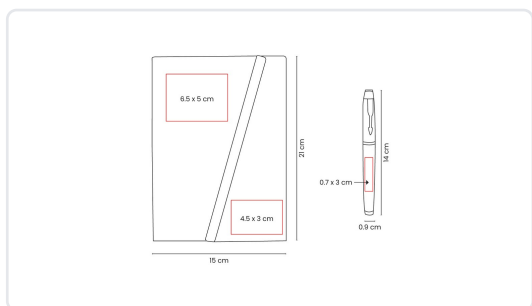

SET DE LIBRETA JINSEI

Modelo: HL 9041

ESPECIFICACIONES TÉCNICAS

Material	Curpiel y Metal Libreta / Acero Inoxidable Bolígrafo
Medida del producto	15 x 21 cm Libreta / 0.9 x 14 cm Bolígrafo
Área de impresión	6.5 x 5 cm Portada superior / 4.5 x 3 cm Solapa / 3 x 0.7 cm Bolígrafo
Técnica de impresión	Láser y Termograbado en Libreta / Láser en bolígrafo
Color de tinta	Negra
Piezas por caja	20
Peso bruto	15.3 kg
Dimensiones de la caja	50 x 45.5 x 26 cm
Caja individual	Sí
Bolsa individual	No

Área de impresión / Trazo técnico

DESCRIPCIÓN

Set de regalo que incluye una libreta de 80 hojas a rayas, con pasta rígida y solapa magnética, un bolígrafo metálico y un repuesto de tinta adicional. Caja de regalo incluida.